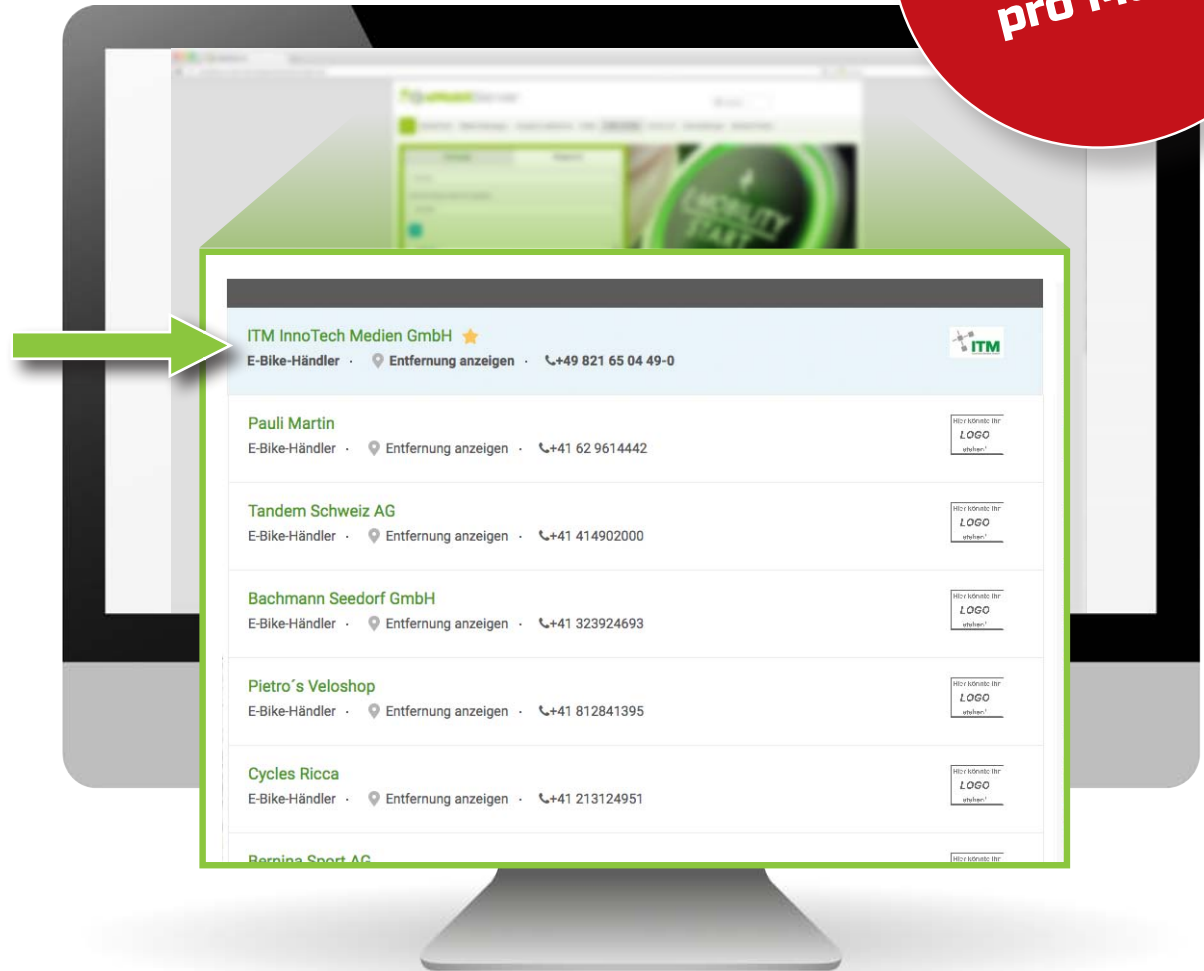

hier PDF download

Die Anzeige auf der Landkarte könnte ungenau sein.

Wegbeschreibung

Adresse eingeben

Oder automatische herausfinden/orten

Video

**Nur
450,00 EUR
für 12 Monate!**

Ihr Firmeneintrag als Highlight

Heben Sie sich in der Firmenübersicht von Ihren Mitbewerbern wirkungsvoll ab:

- ✔️ Farbiger Hintergrund
- ✔️ Gefettete Schrift
- ✔️ Stern

Für maximale Aufmerksamkeit!

Nur
10,00 EUR
pro Monat!

Kontakt & Verlagsangaben